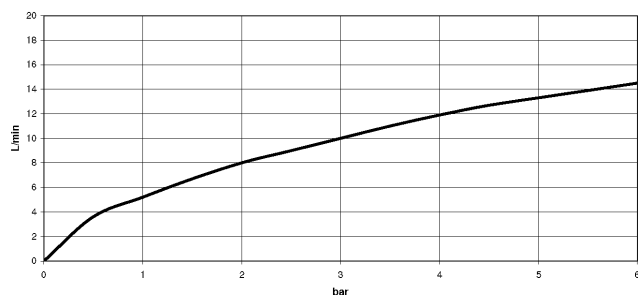

33 875 895

Diagramma di portata

Codes & Standards

EnergieEtikette B

SYNC Miscelatore monocomando ad estrazione Pull-down con funzione
doccetta - Cromo spazzolato

SYNC

33 875 895

Certificati