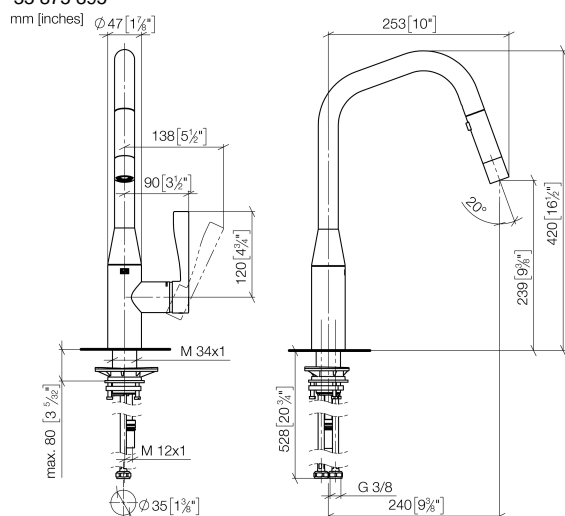

SYNC Miscelatore monocomando ad estrazione Pull-down con funzione doccia - Cromo spazzolato

SYNC

33 875 895

- sporgenza 240 mm
 - bocca girevole 360°
 - Possibilità di limitarne la rotazione con il set di riduzione 12 821 970 90
 - Getto laminare e a doccia
 - altezza rubinetteria 420 mm
 - altezza fino al regolatore del getto laminare 240 mm
 - diametro foro 35 mm
 - Flessibile doccia in metallo 1800mm
 - testina doccia con sistema anticalcare
 - portata max 10,4 l/min a una pressione idraulica di 3 bar
 - senza piombo
 - Questo prodotto può aiutare un edificio a soddisfare i requisiti dei Green Building Rating Systems, ad es. LEED®, BREEAM®, DGNB
- Sistema di sicurezza antiriflusso.

33 875 895

Diagramma di portata

Codes & Standards

EnergieEtikette B

SYNC Miscelatore monocomando ad estrazione Pull-down con funzione
doccetta - Cromo spazzolato

SYNC

33 875 895

Certificati